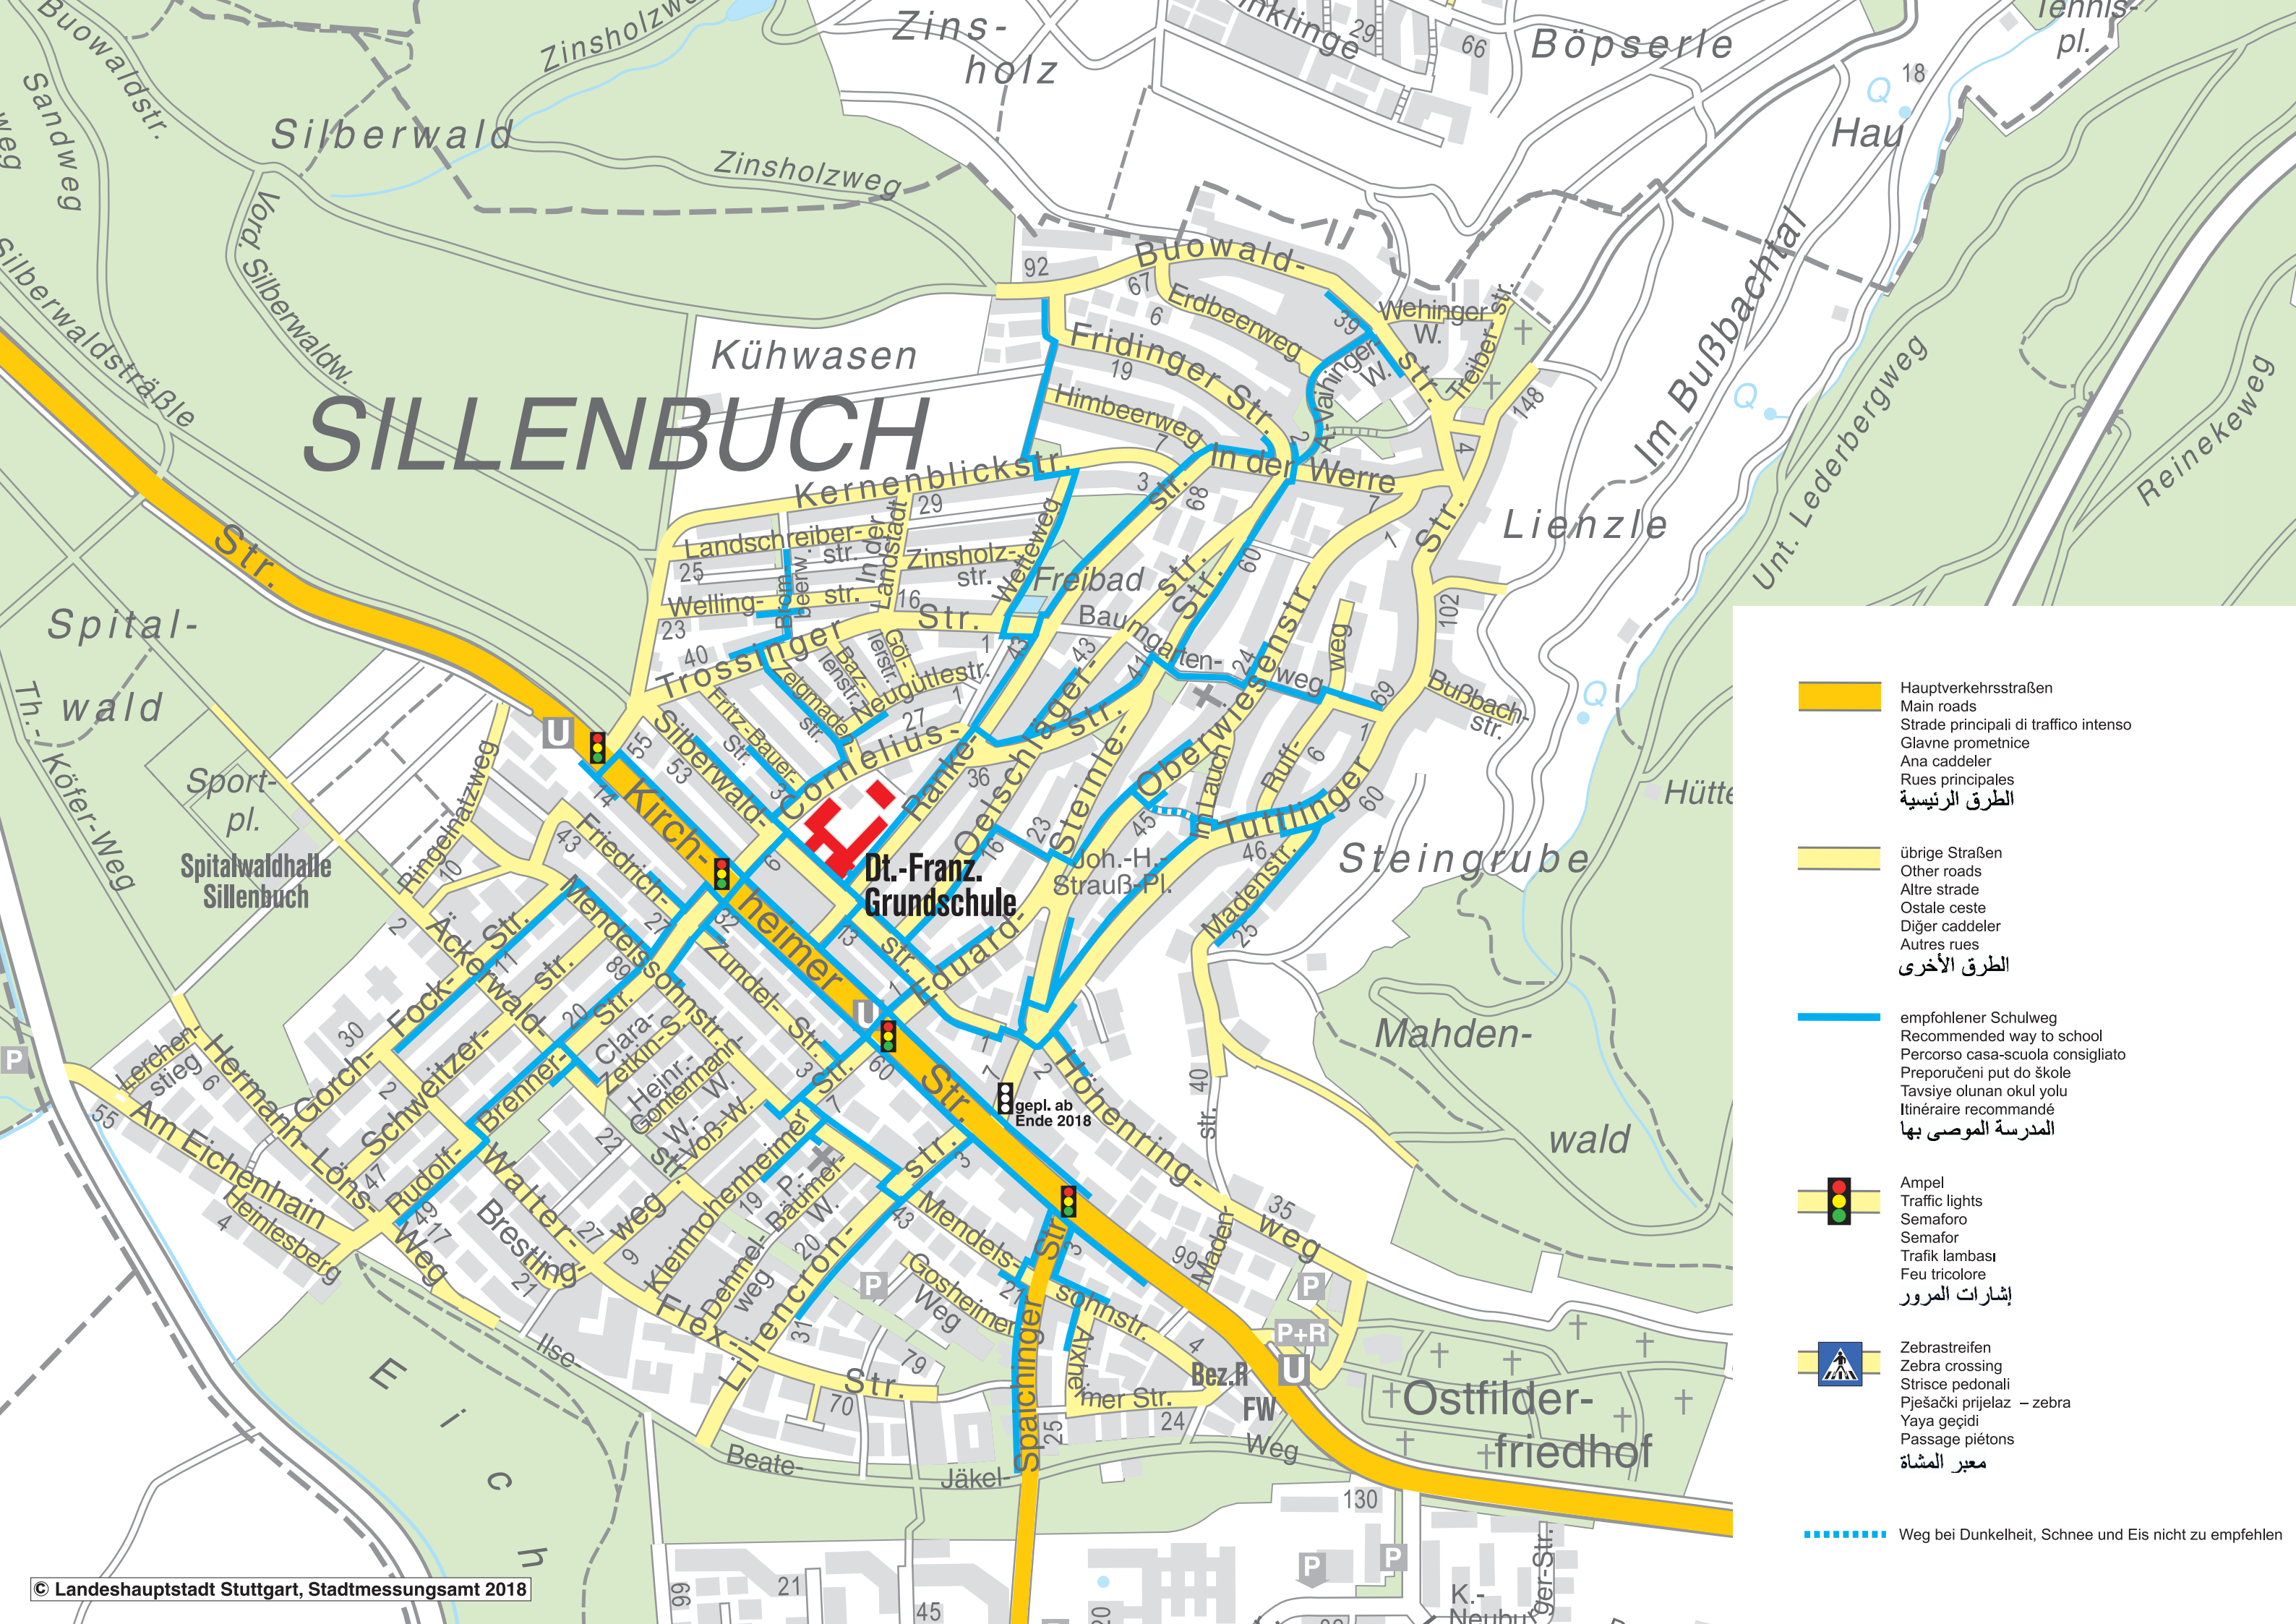

SILLENBUCH

- 
Hauptverkehrsstraßen
Main roads
Strade principali di traffico intenso
Glavne prometnice
Ana caddeler
Rues principales
الطرق الرئيسية
- 
übrige Straßen
Other roads
Altre strade
Ostale ceste
Diğer caddeler
Autres rues
الطرق الأخرى
- 
empfohlener Schulweg
Recommended way to school
Percorso casa-scuola consigliato
Preporučeni put do škole
Tavsiye olunan okul yolu
Itinéraire recommandé
المدرسة الموصى بها
- 
Ampel
Traffic lights
Semaforo
Semafor
Trafik lambası
Feu tricolore
إشارات المرور
- 
Zebrastrreifen
Zebra crossing
Strisce pedonali
Pješački prijelaz – zebra
Yaya geçidi
Passage piétons
معبر المشاة
- 
Weg bei Dunkelheit, Schnee und Eis nicht zu empfehlen