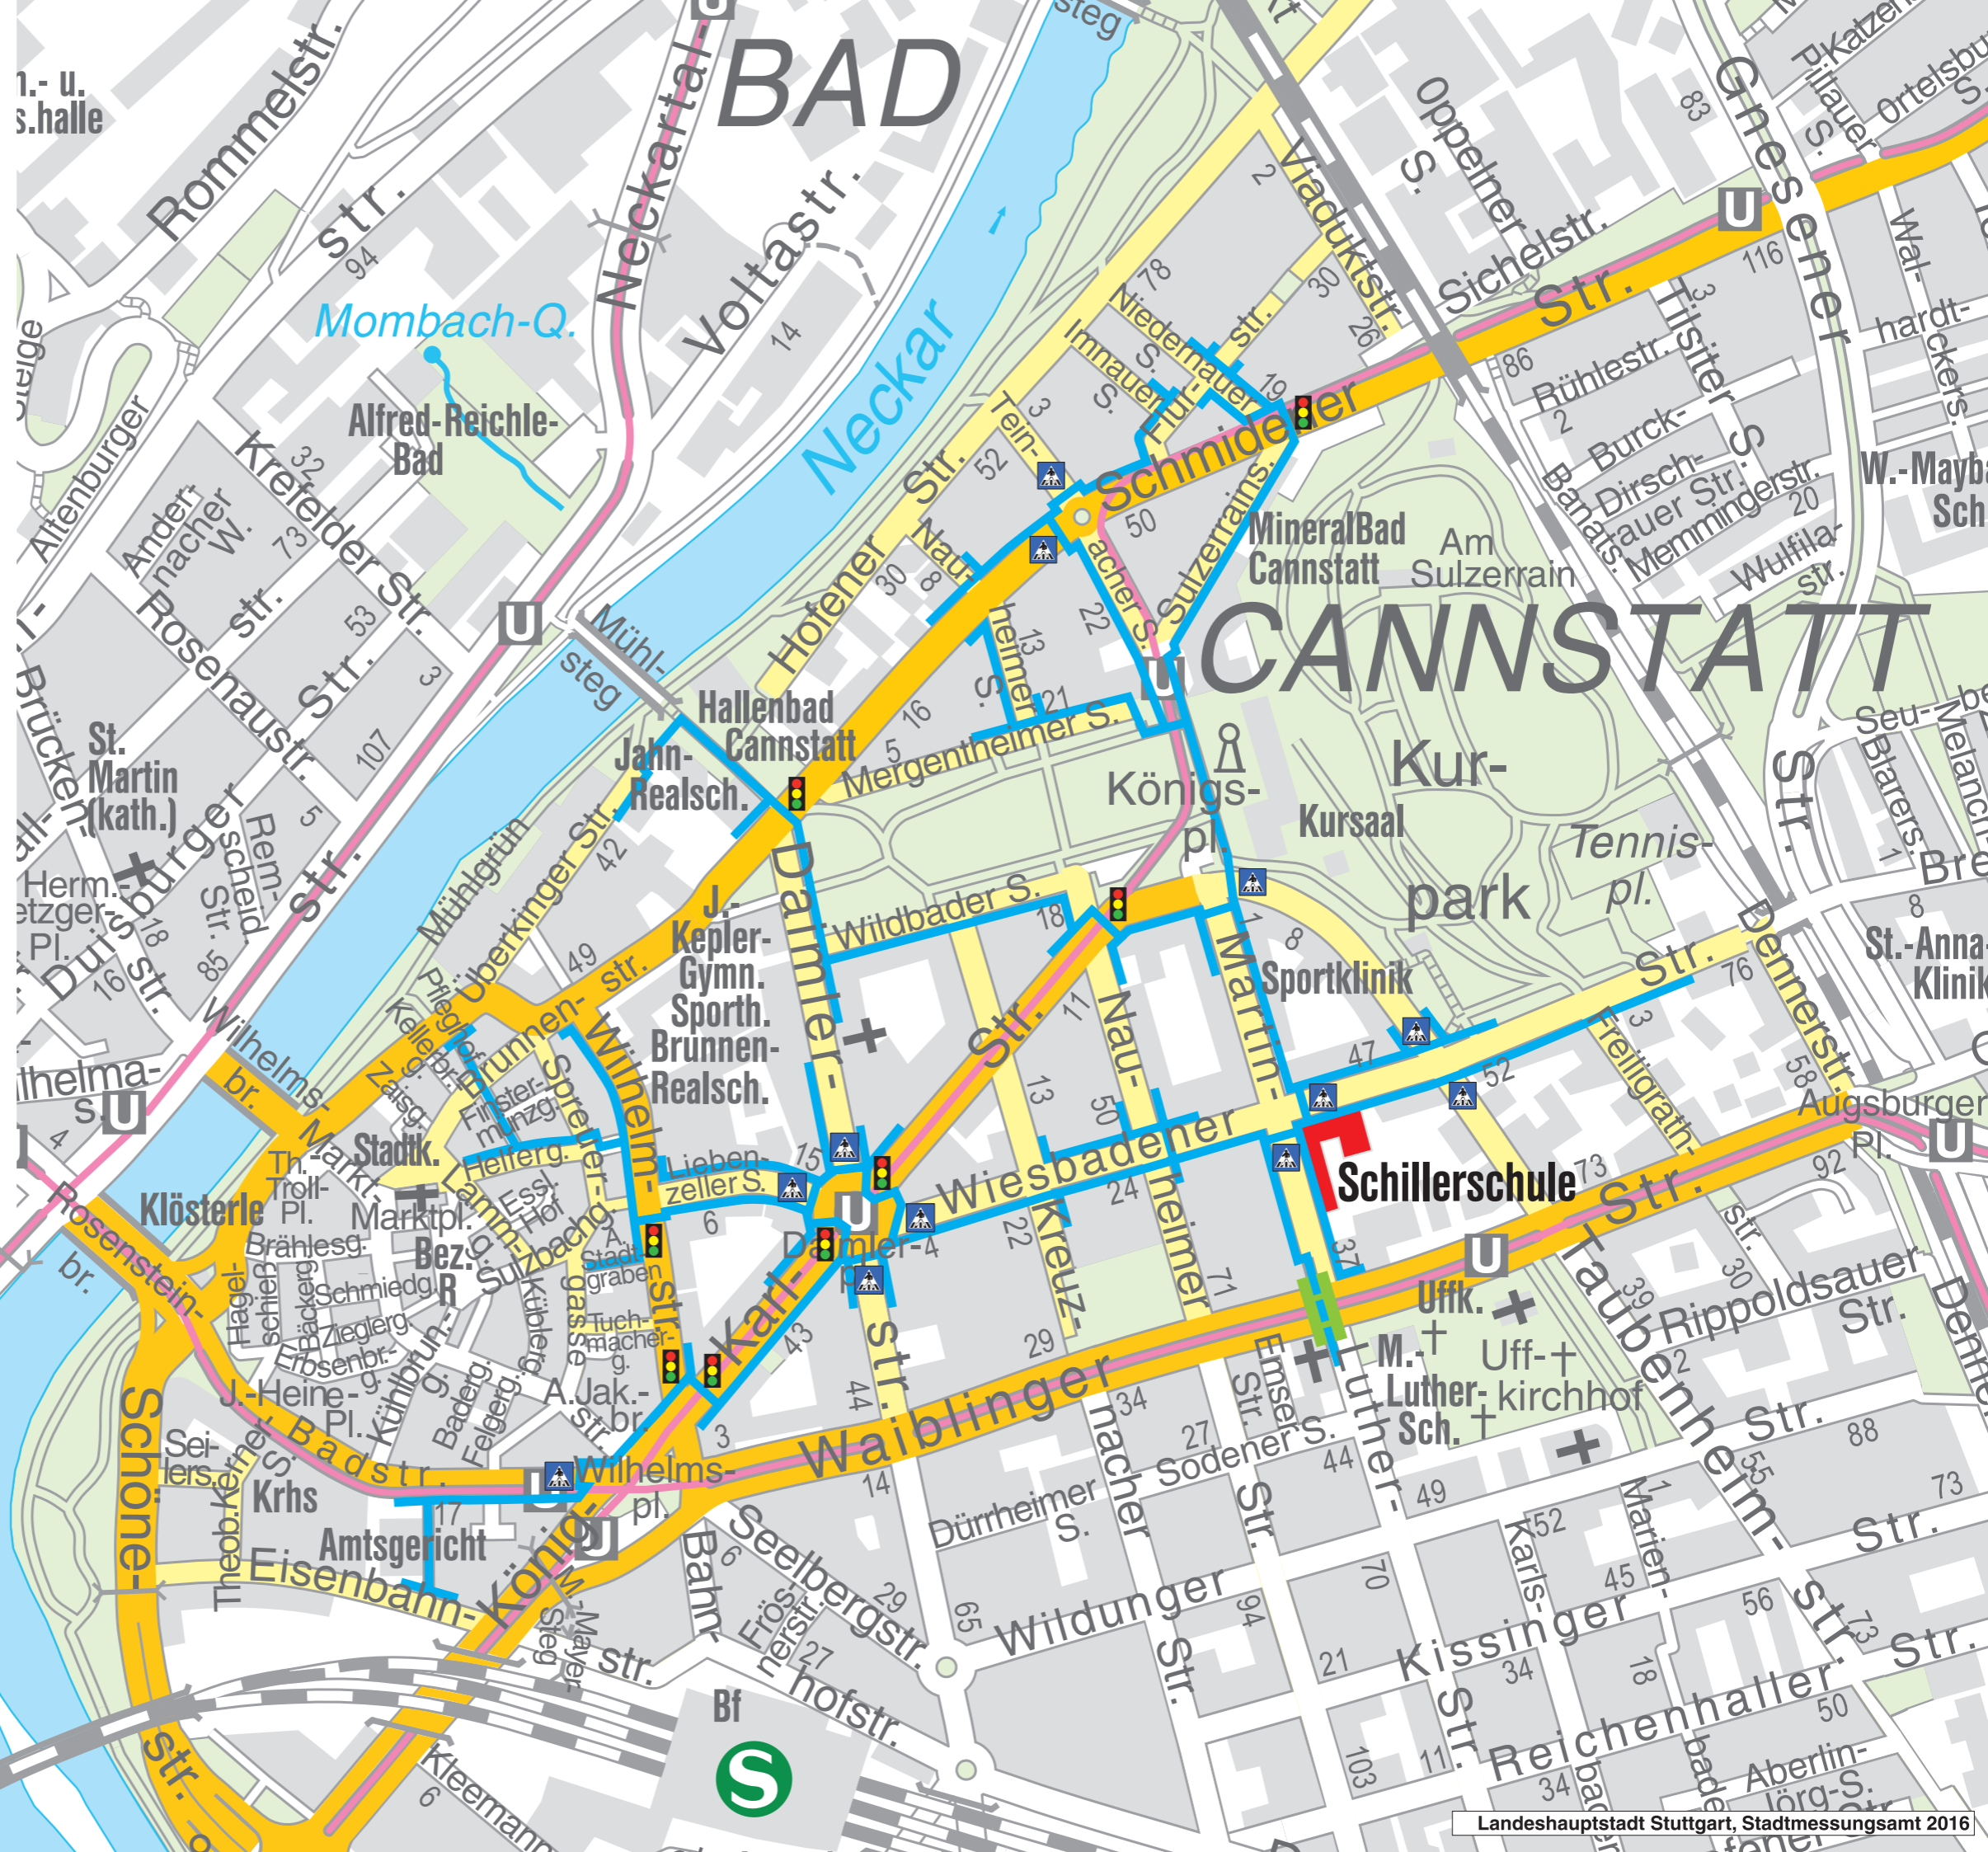

-  Hauptverkehrsstraßen
Main roads
Strade principali di traffico intenso
Glavne prometnice
Ana caddeler
Rues principales
الطرق الرئيسية
-  übrige Straßen
Other roads
Altre strade
Ostale ceste
Diğer caddeler
Autres rues
الطرق الأخرى
-  empfohlener Schulweg
Recommended way to school
Percorso casa-scuola consigliato
Preporučeni put do škole
Tavsiye olunan okul yolu
Itinéraire recommandé
المدرسة الموصى بها
-  Ampel
Traffic lights
Semaforo
Semafor
Trafik lambası
Feu tricolore
إشارات المرور
-  Zebrastreifen
Zebra crossing
Strisce pedonali
Pješački prijelaz – zebra
Yaya geçidi
Passage piétons
معبر المشاة
-  Fußgängerunter- oder -überführung
Subways or footbridges
Sottopassaggio oppure sovrappassaggio pedonale
Pothodnik i nathodnik za pješake
Yaya alt veya üst geçidi
Traversée pour les piétons
معبر المشاة فوق أو تحت الجسر

Schloß Rosenstein
Naturkundemuseum