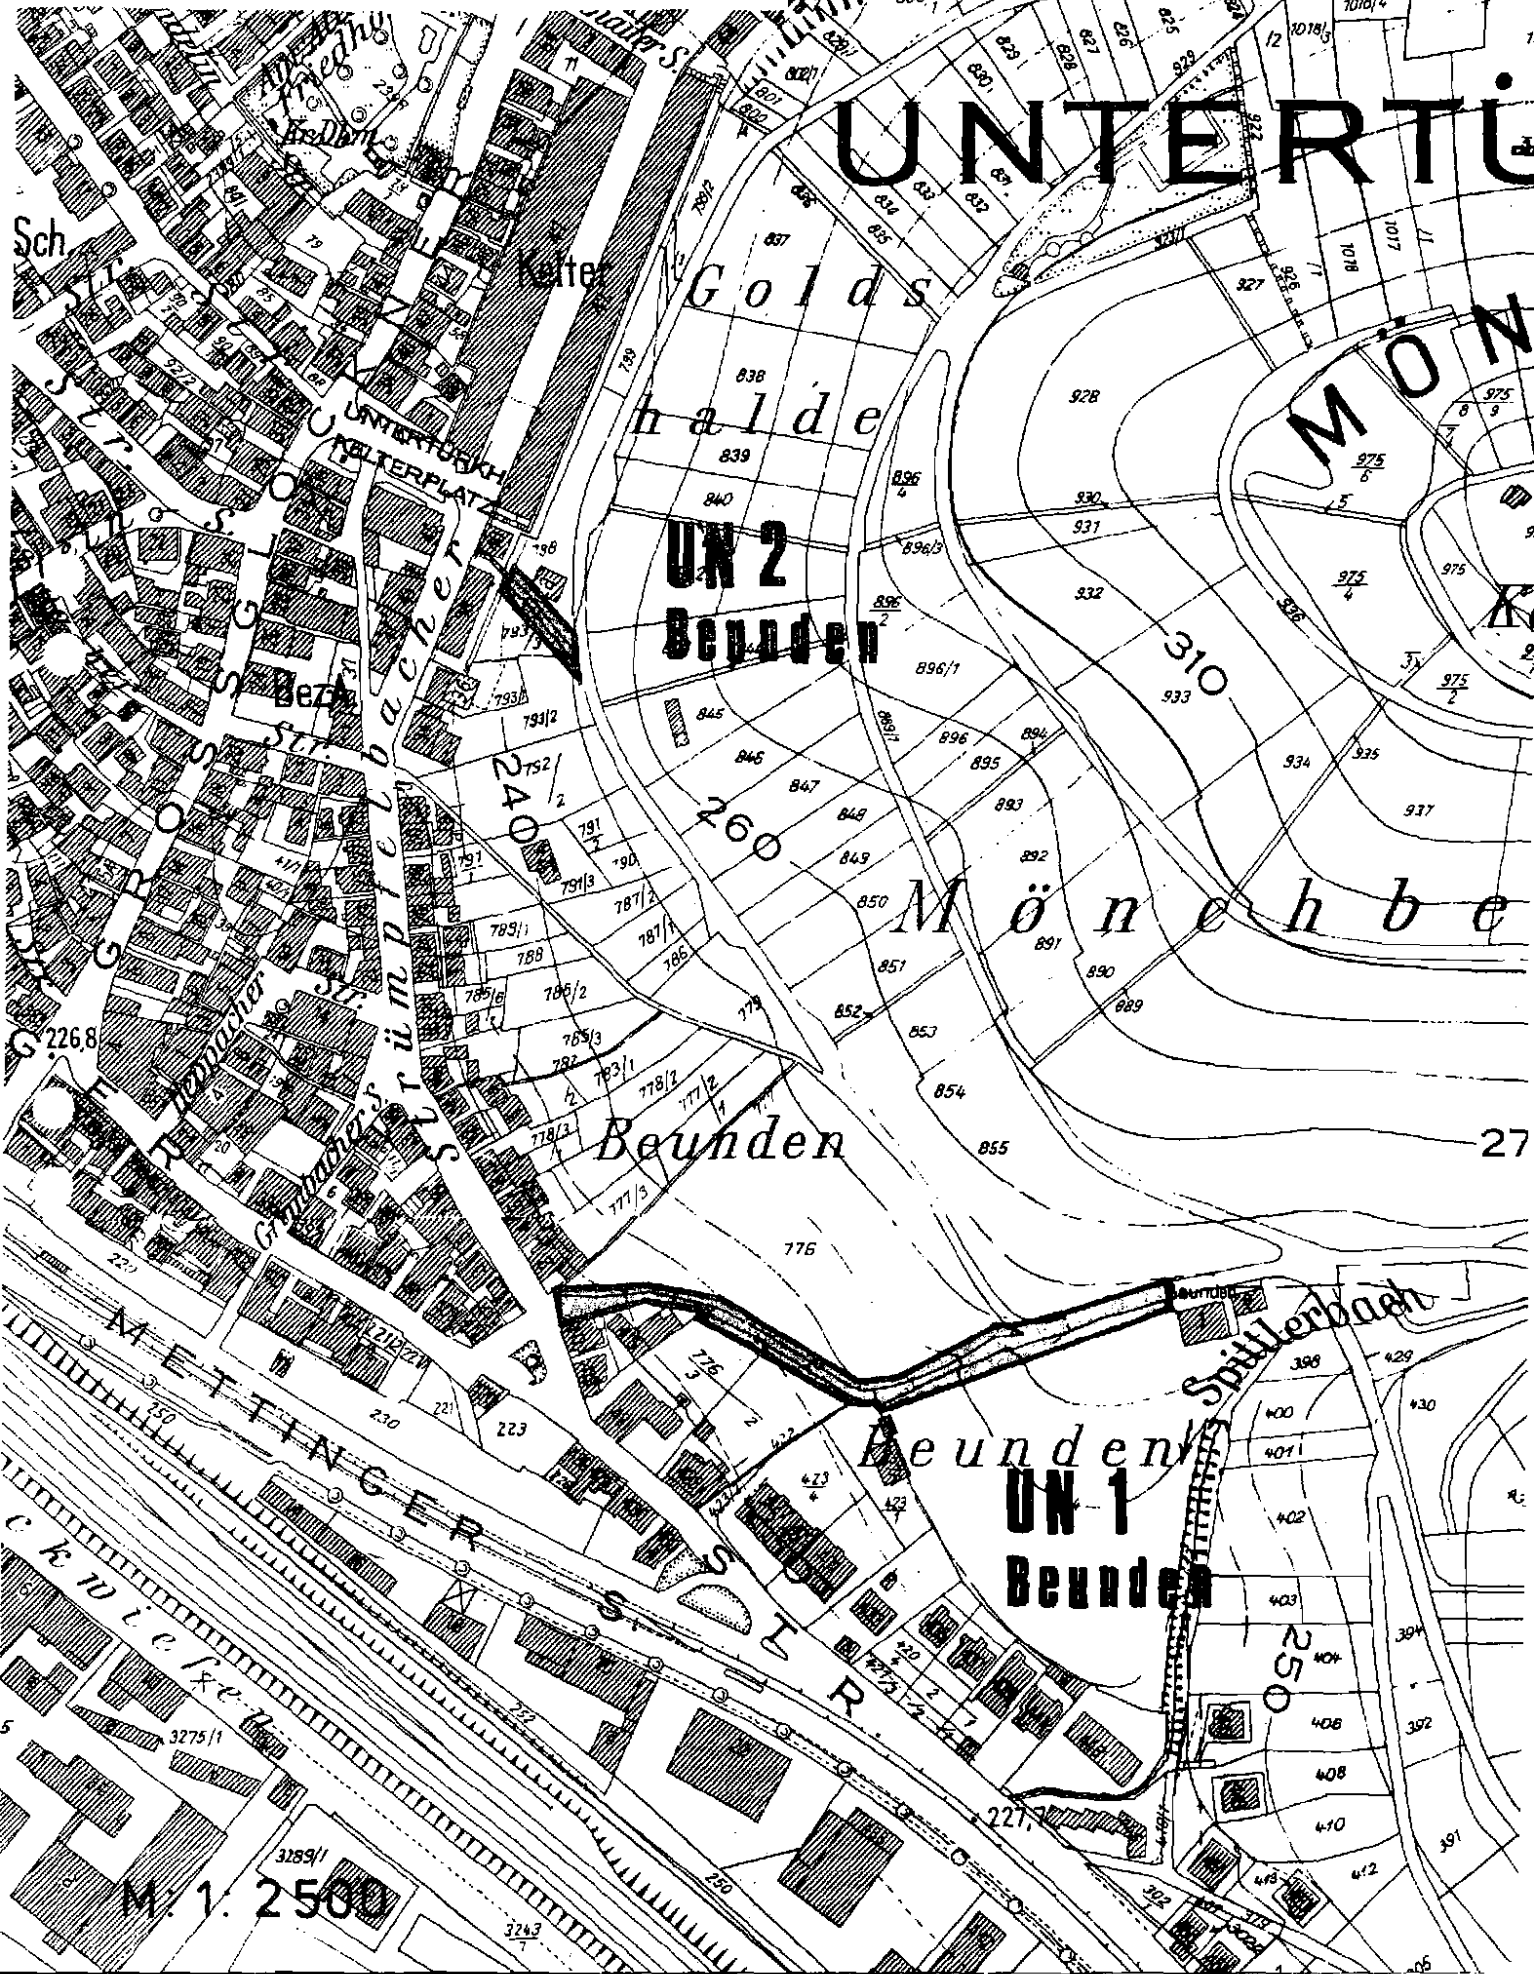

Erhaltungssatzung für historische Milieuwerte
in Weinlagen im Stadtbezirk Untertürkheim mit
Rotenberg (Gemarkung Untertürkheim)

Erhaltungssatzung für historische Milieuwerte
in Weinlagen im Stadtbezirk Untertürkheim mit
Rotenberg (Gemarkung Untertürkheim)