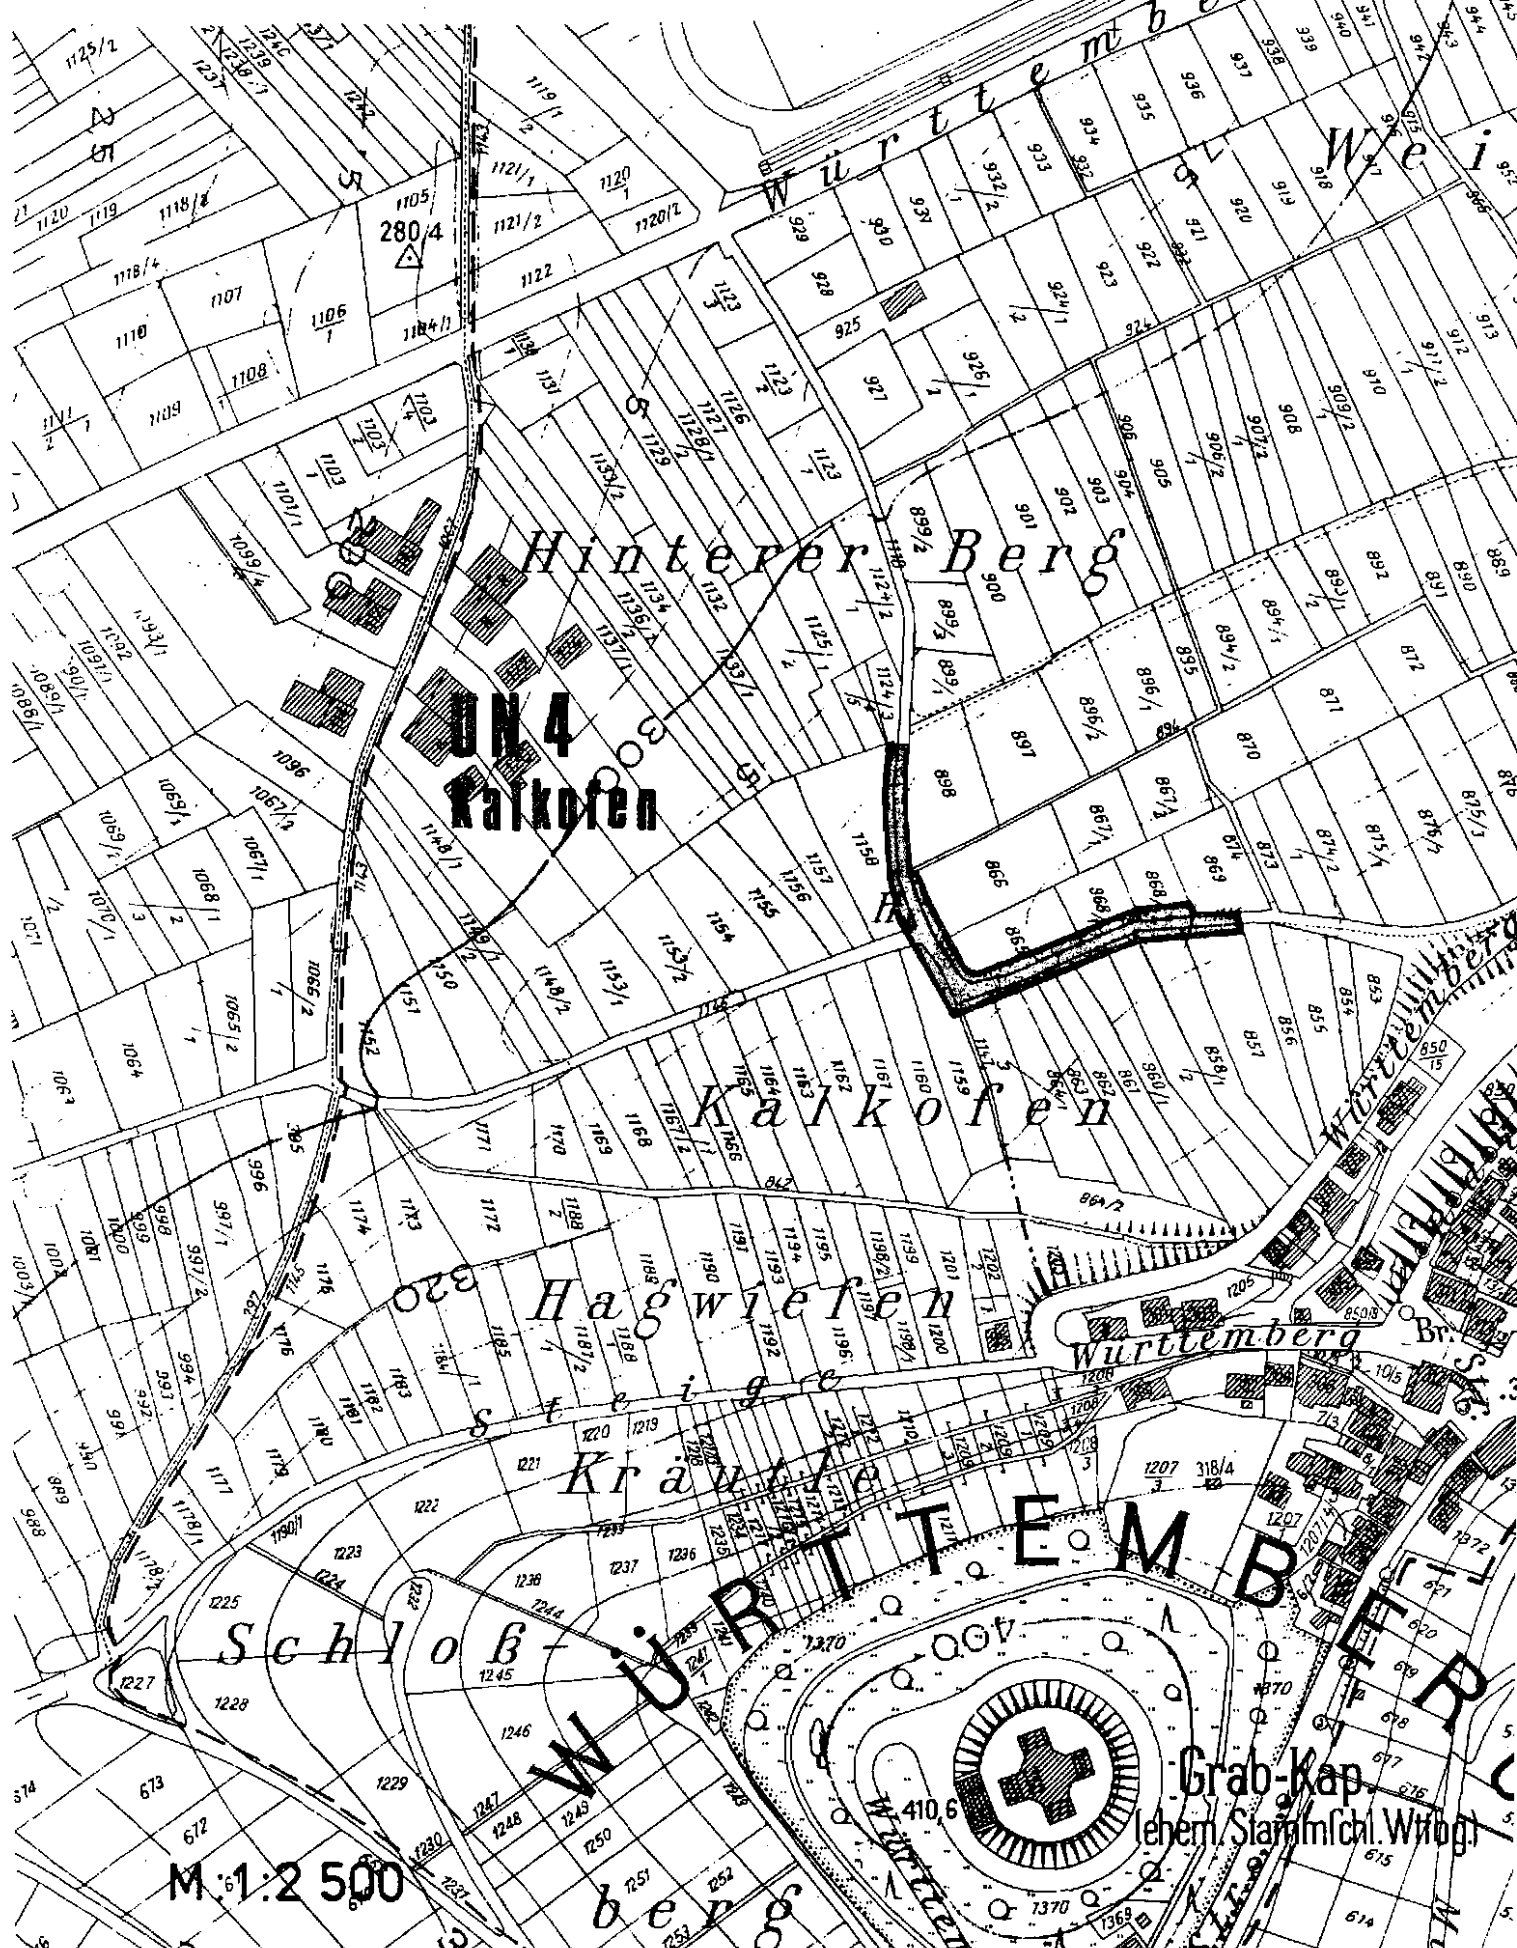

Erhaltungssatzung für historische Milieuwerte
in Weinlagen im Stadtbezirk Untertürkheim mit
Rotenberg (Gemarkung Rotenberg)

Sportplatz

UN 4
Kalkofen

M: 1:2 500

Grab-Kap.
lehern / Stammfchl. Wittob)