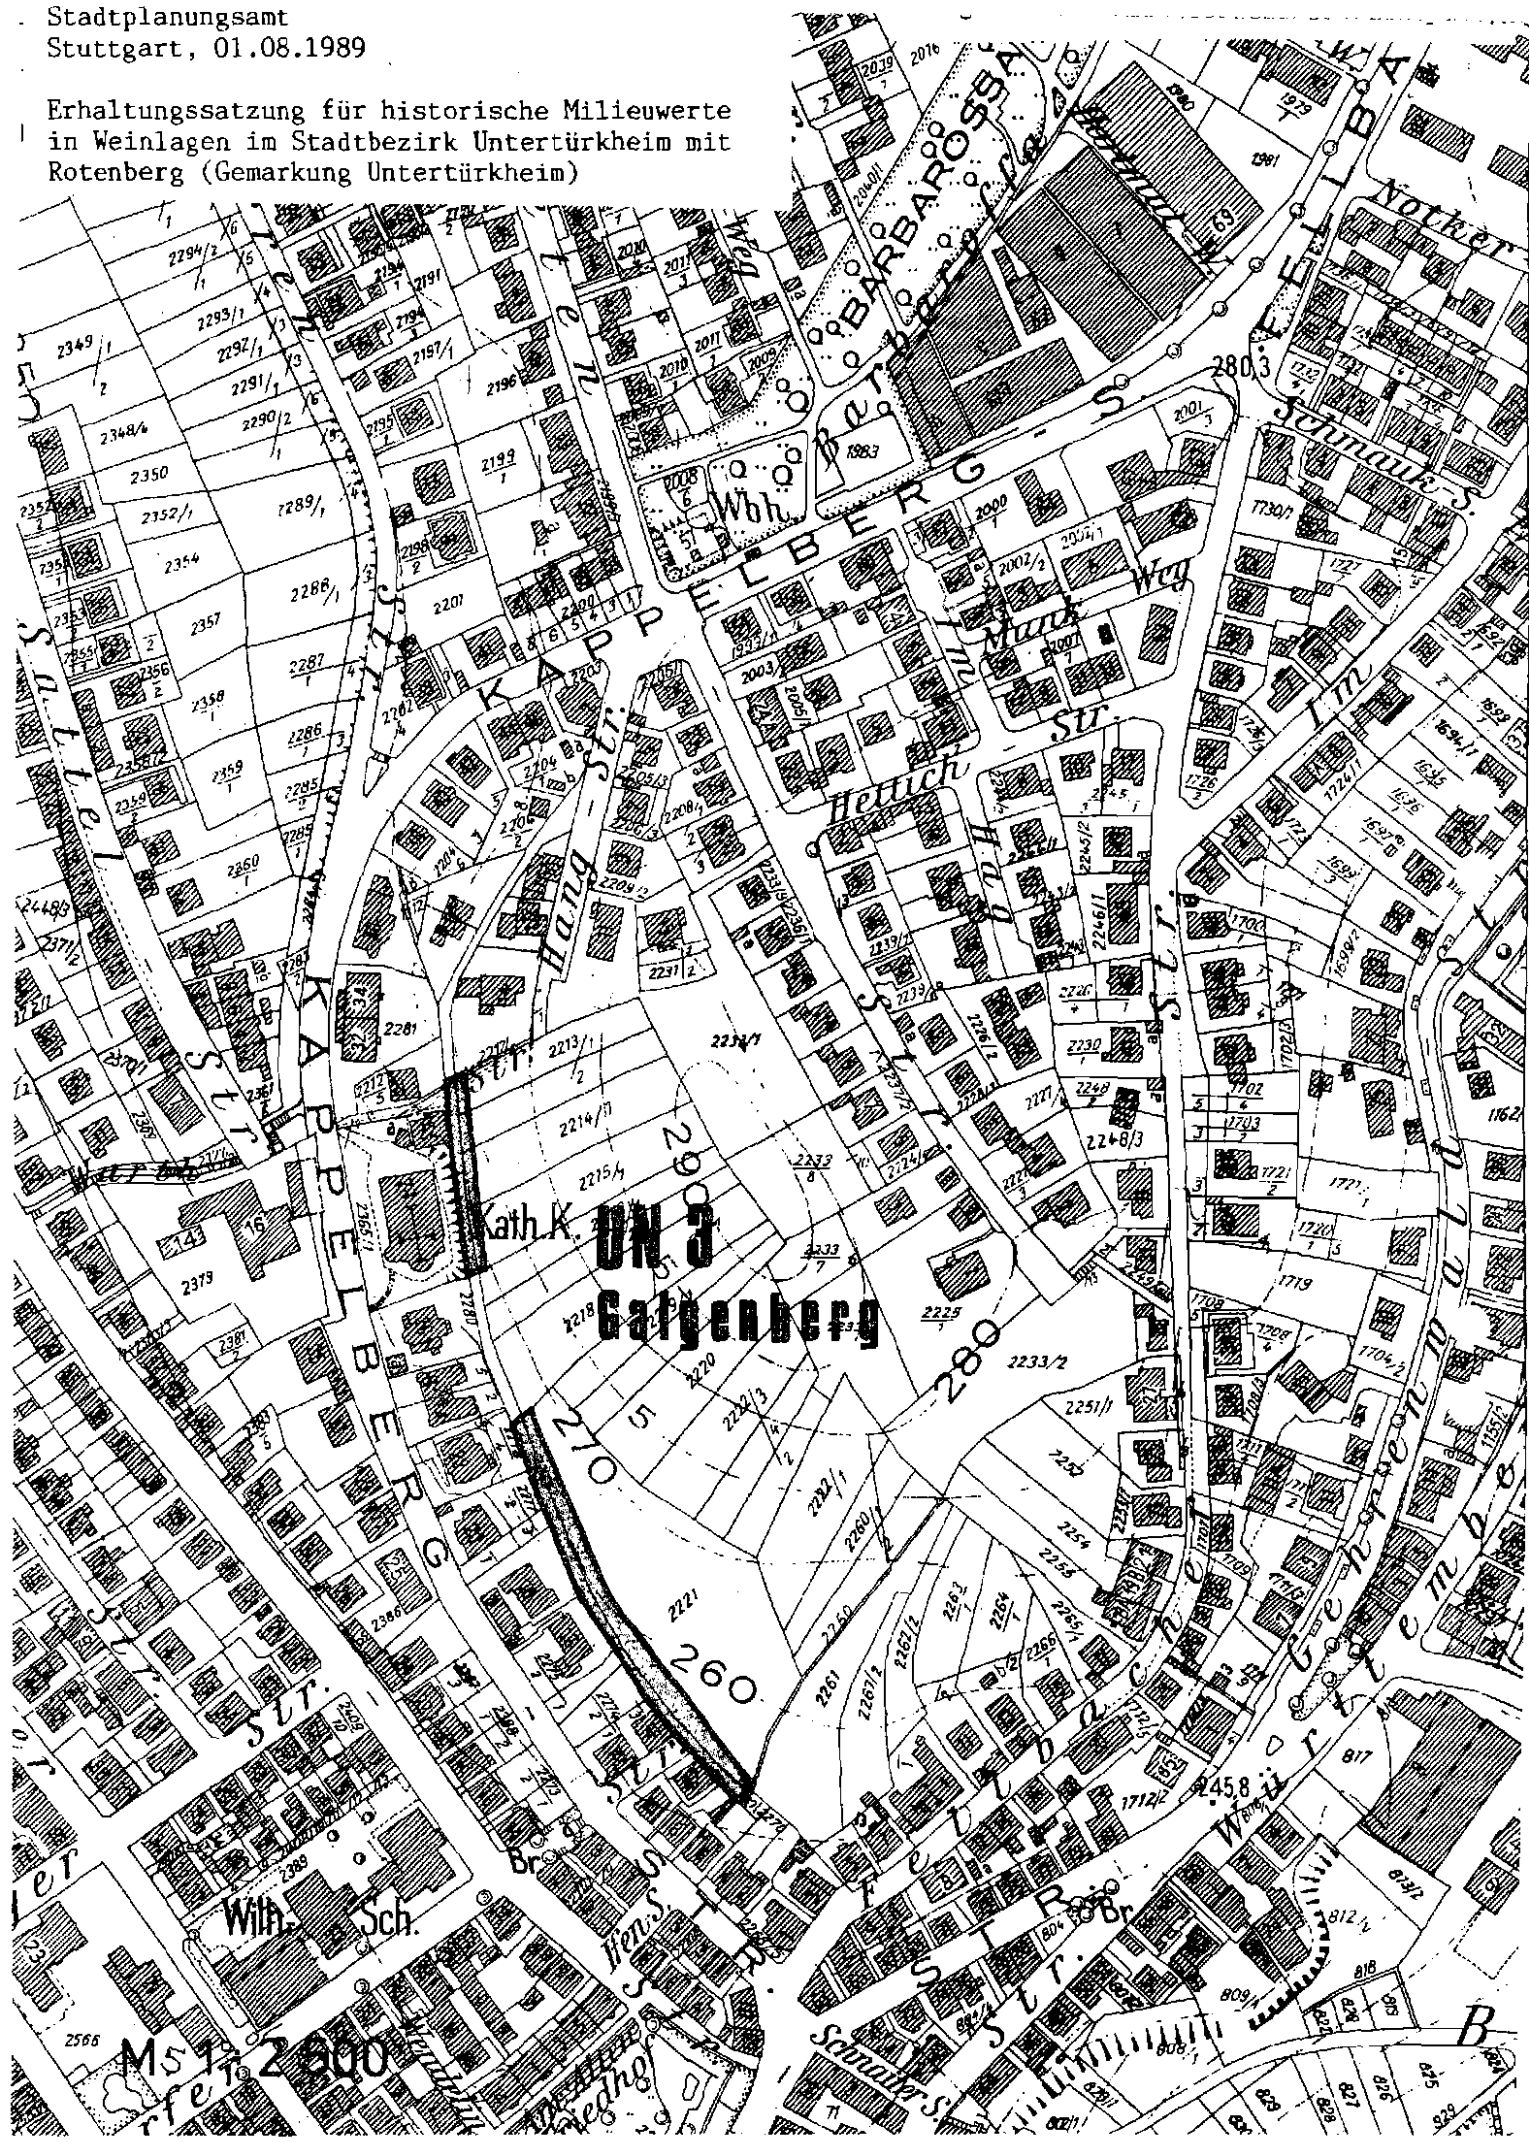

Erhaltungssatzung für historische Milieuwerte
in Weinlagen im Stadtbezirk Untertürkheim mit
Rotenberg (Gemarkung Untertürkheim)

Erhaltungssatzung für historische Milieuwerte
in Weinlagen im Stadtbezirk Untertürkheim mit
Rotenberg (Gemarkung Untertürkheim)