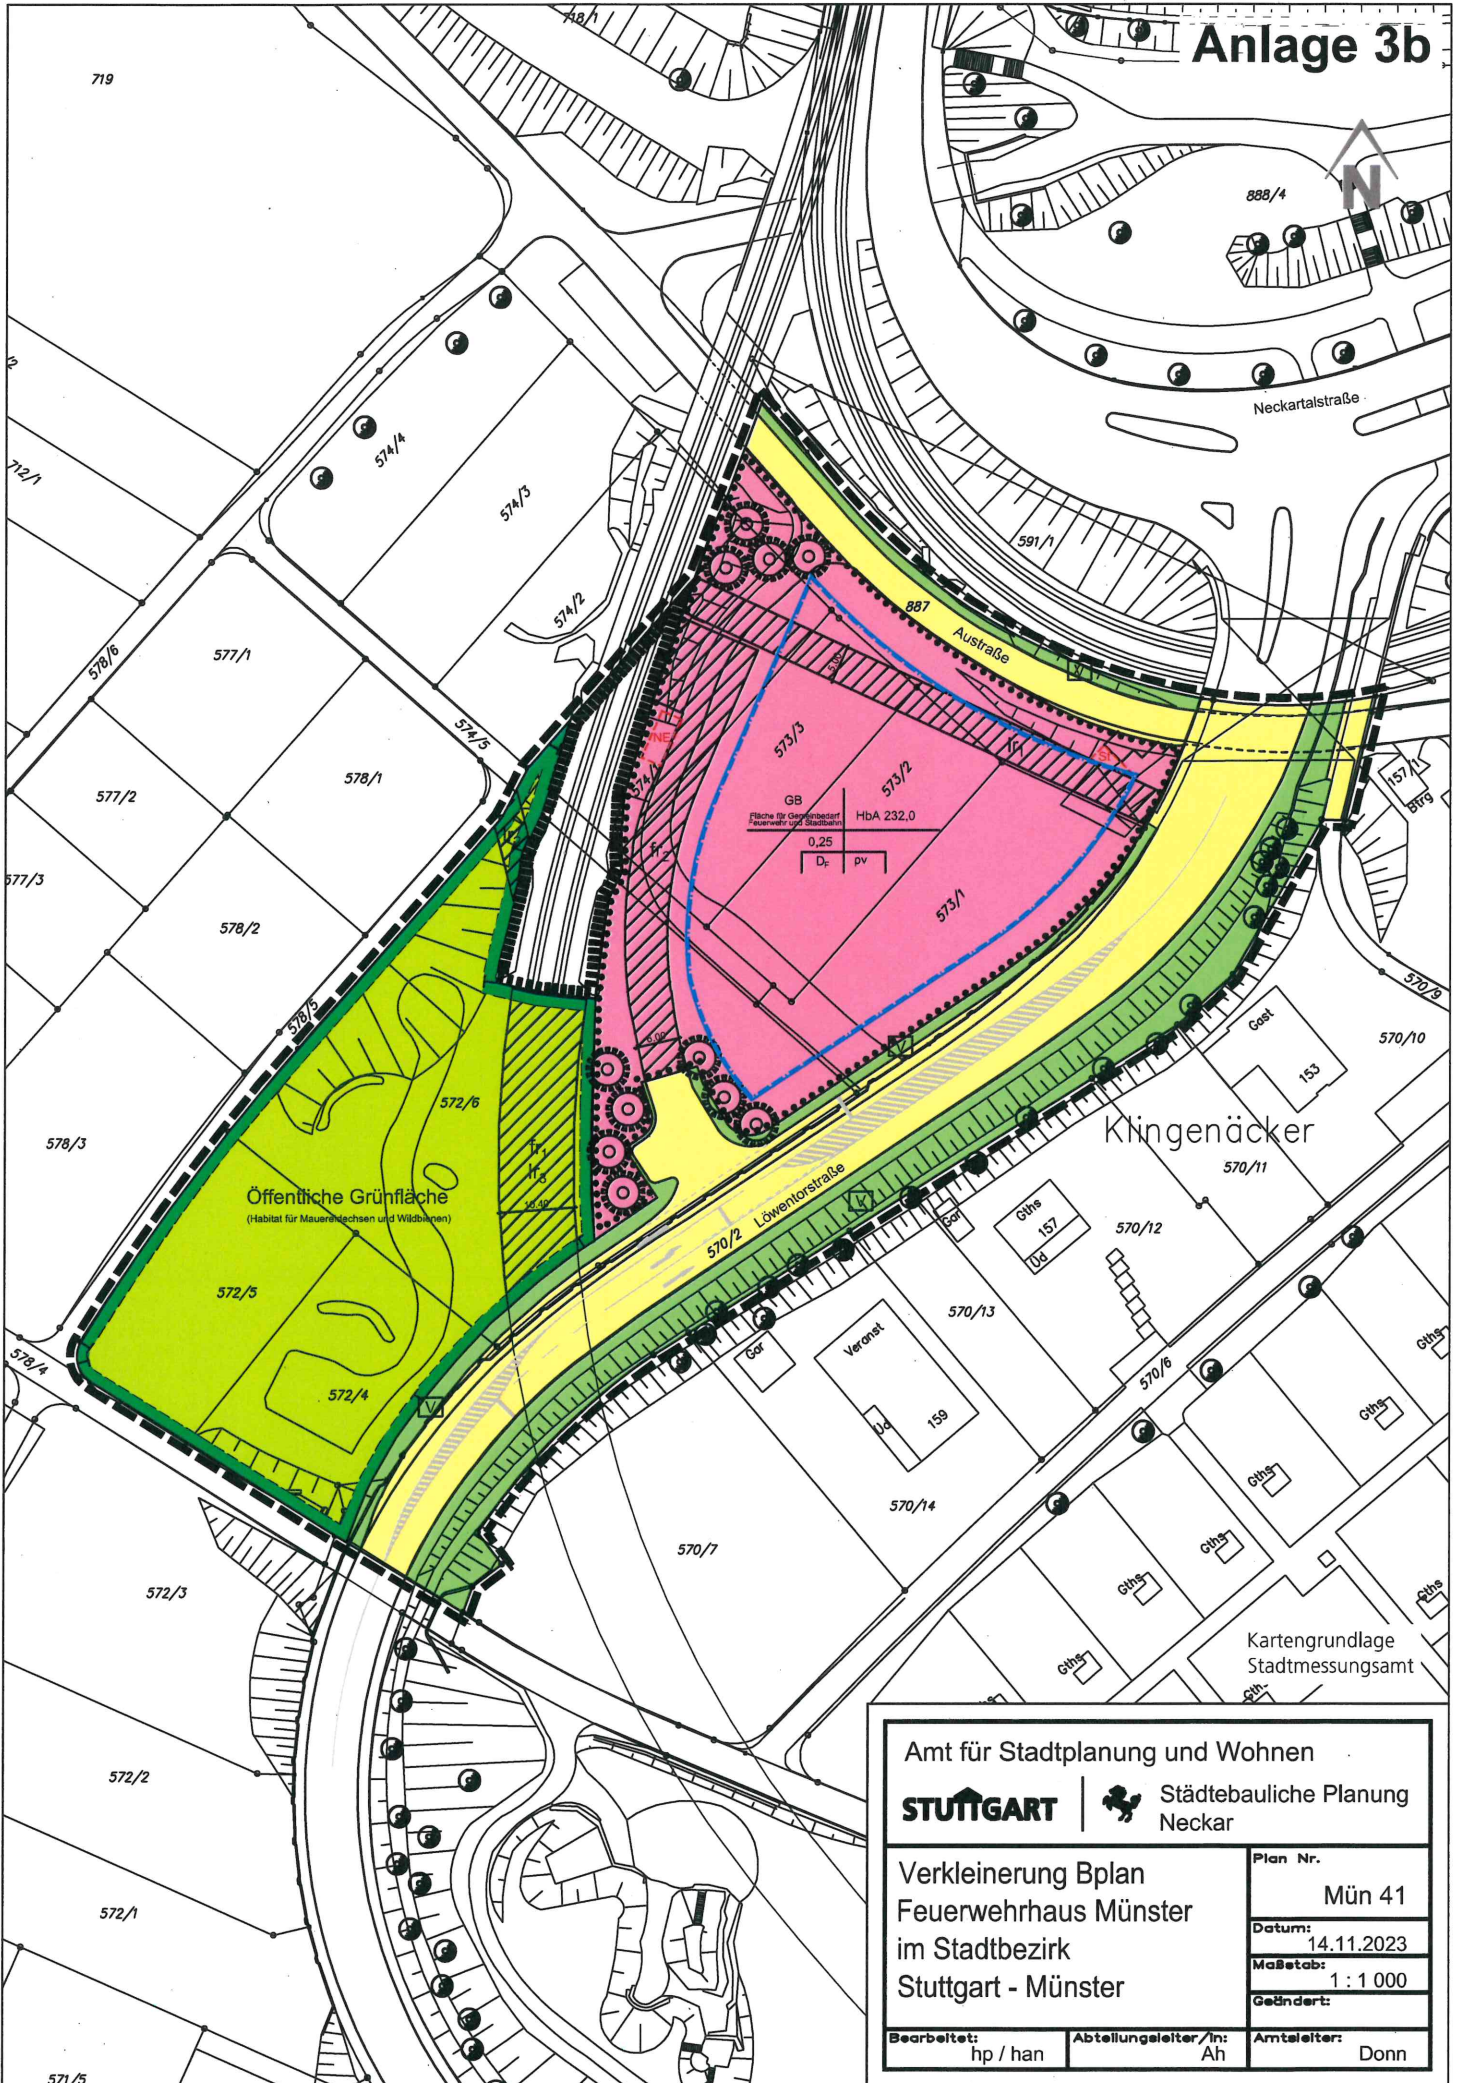

# Anlage 3b

Öffentliche Grünfläche  
(Habitat für Mauerechsen und Wildkatzen)

GB  
Fläche für Gegenbestand  
Feuerwehr- u. Stabsbahn  
HbA 232,0  
0,25  
D<sub>p</sub> pv

Klingengacker

Kartengrundlage  
Stadtmessungsamt

Amt für Stadtplanung und Wohnen <b>STUTTGART</b>   Städtebauliche Planung Neckar		
Verkleinerung Bplan Feuerwehrhaus Münster im Stadtbezirk Stuttgart - Münster		Plan Nr. Mün 41
Bearbeitet: hp / han		Datum: 14.11.2023
Abteilungsleiter/in: Ah		Maßstab: 1 : 1 000
Amtsleiter: Donn		Geändert: